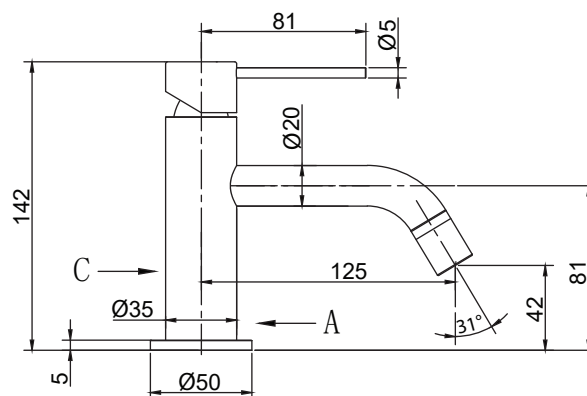

Steel Voyage Shadow

Håndvaskarmatur i rustfrit stål. Med rund krop, buet tud og i slank udførelse.

Art nr RSK

410208 8277858

Tekniske data:
Hulboring: 35 mm

MÅLE